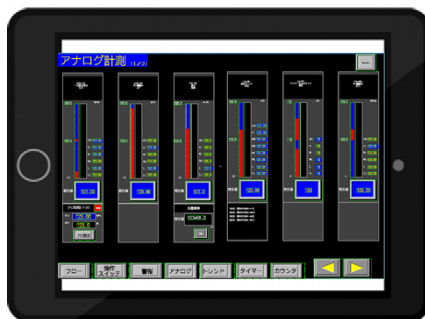

持ち歩ける 中央監視

Smart central monitor

スマート中央監視システム

三菱電機製_タッチパネル

Smart central monitor

タッチパネル画面をモバイル端末・PCへ展開

製品仕様

■ システム概要

三菱電機製GOT2000シリーズに導入されたモバイル画面を、docomo・au・Softbankの携帯電波を介してPC・タブレット・スマートフォンに表示させます。

モバイル端末による中央監視及び、遠方監視・遠隔操作が可能となります。

■ モバイル機能

GOTモバイル機能により、タブレット・スマートフォン・PCの解像度に合った画面の表示やタッチパネル操作も実現可能となります。

また、モバイル専用画面の作成から導入により運用に必要な表示と操作を集約出来ます。

タブレット端末

■ オプション機能

■ 警報通知

タッチパネルに登録された警報が発生するとメールサーバーを介してスマートフォン・タブレット・PCへ通知します。

製品名	プラントモバイル (plant mobile)
型番	GPM6501
バージョン	17.051
市販品	モバイルルーター (FA汎用品)

⚠️ ご注意

- モバイルルーターは、インターネット回線工事が困難な場所の設置を推奨します。
- 安定した運用については、新たにインターネットプロバイダーの固定IPを含めご契約をお勧めいたします。
- 本モバイル機能は、GOT2000シリーズ以上とします。
- 端末機OSは、android及び、iPhoneに対応。