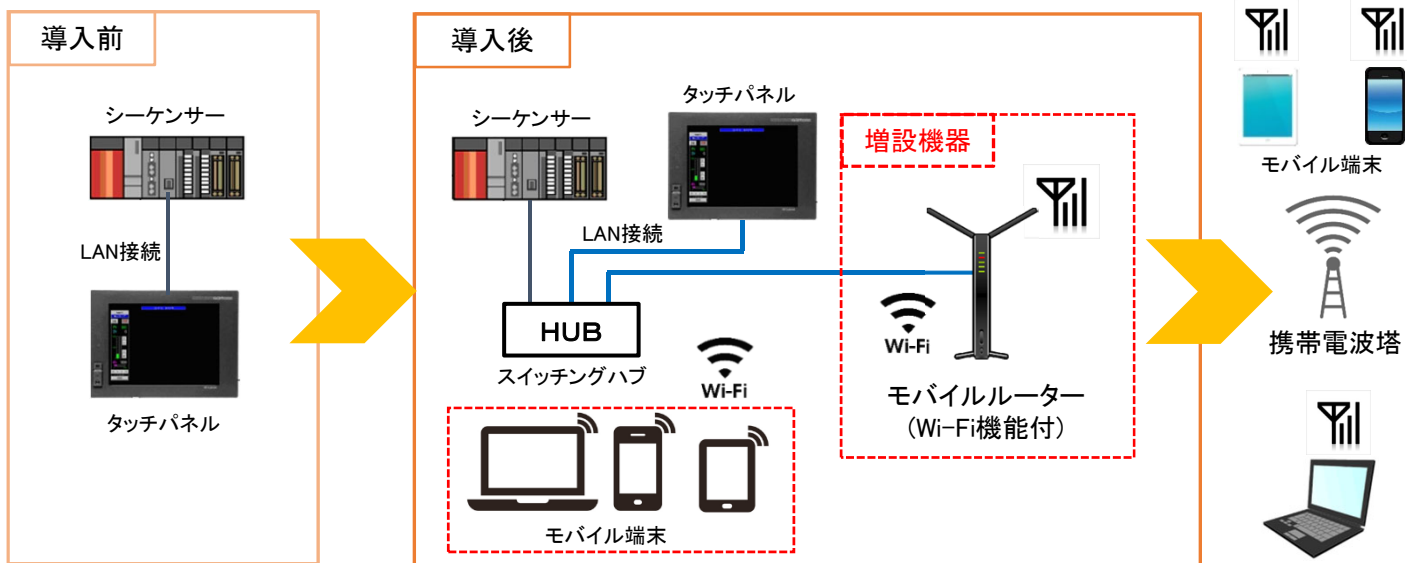

持ち歩ける 中央監視

Smart central monitor

スマート中央監視システム

三菱電機製_タッチパネル

Smart central monitor

タッチパネル画面をモバイル端末・PCへ展開

製品仕様

■ システム概要

三菱電機製GOT2000シリーズに導入されたモバイル画面を、docomo・au・Softbankの携帯電波を介してPC・タブレット・スマートフォンに表示させます。

モバイル端末による中央監視及び、遠方監視・遠隔操作が可能となります。

■ モバイル機能

GOTモバイル機能により、タブレット・スマートフォン・PCの解像度に合った画面の表示やタッチパネル操作も実現可能となります。

また、モバイル専用画面の作成から導入により運用に必要な表示と操作を集約出来ます。

タブレット端末

■ オプション機能

■ 警報通知

タッチパネルに登録された警報が発生するとメールサーバーを介してスマートフォン・タブレット・PCへ通知します。

製品名	プラントモバイル (plant mobile)
型番	GPM6501
バージョン	17.051
市販品	モバイルルーター (FA汎用品)

⚠️ ご注意

- モバイルルーターは、インターネット回線工事が困難な場所の設置を推奨します。
- 安定した運用については、新たにインターネットプロバイダーの固定IPを含めご契約をお勧めいたします。
- 本モバイル機能は、GOT2000シリーズ以上とします。
- 端末機OSは、android及び、iPhoneに対応。