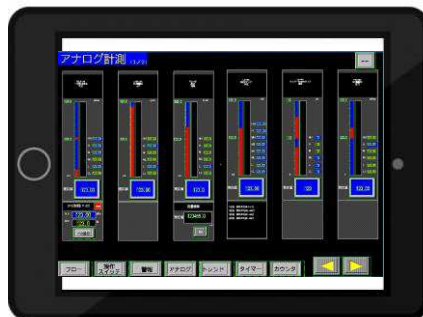

持ち歩ける 中央監視

Smart central monitor

スマート中央監視システム

三菱電機製_タッチパネル

Smart central monitor

タッチパネル画面をモバイル端末・PCへ展開

製品仕様

■ システム概要

三菱電機製GOT2000シリーズに導入されたモバイル画面を、docomo・au・Softbankの携帯電波を介してPC・タブレット・スマートフォンに表示させます。

モバイル端末による中央監視及び、遠方監視・遠隔操作が可能となります。

■ モバイル機能

GOTモバイル機能により、タブレット・スマートフォン・PCの解像度に合った画面の表示やタッチパネル操作も実現可能となります。

また、モバイル専用画面の作成から導入により運用に必要な表示と操作を集約出来ます。

タブレット端末

■ オプション機能

警報通知

タッチパネルに登録された警報が発生するとメールサーバーを介してスマートフォン・タブレット・PCへ通知します。

製品名	プラントモバイル (plant mobile)
型番	GPM6501
バージョン	17.051
市販品	モバイルルーター (FA汎用品)

⚠️ ご注意

- モバイルルーターは、インターネット回線工事が困難な場所の設置を推奨します。
- 安定した運用については、新たにインターネットプロバイダーの固定IPを含めご契約をお勧めいたします。
- 本モバイル機能は、GOT2000シリーズ以上とします。
- 端末機OSは、android及び、iPhoneに対応。