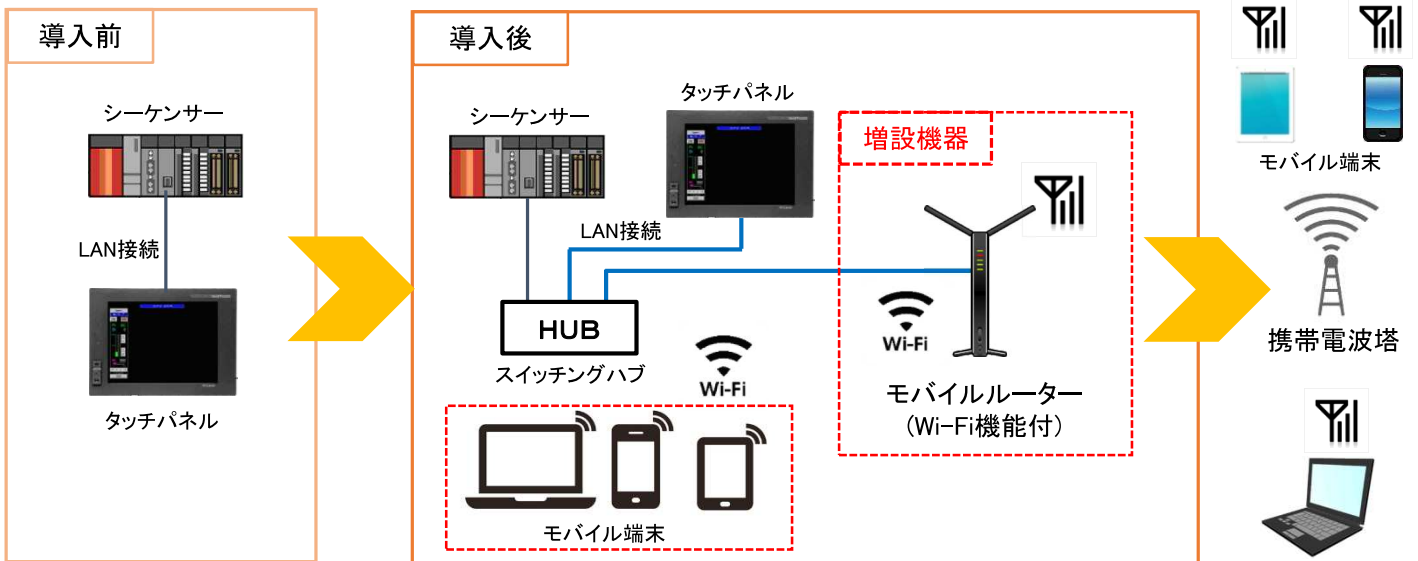

持ち歩ける 中央監視

Smart central monitor

スマート中央監視システム

三菱電機製_タッチパネル

Smart central monitor

タッチパネル画面をモバイル端末・PCへ展開

製品仕様

■ システム概要

三菱電機製GOT2000シリーズに導入されたモバイル画面を、docomo・au・Softbankの携帯電波を介してPC・タブレット・スマートフォンに表示させます。

モバイル端末による中央監視及び、遠方監視・遠隔操作が可能となります。

■ モバイル機能

GOTモバイル機能により、タブレット・スマートフォン・PCの解像度に合った画面の表示やタッチパネル操作も実現可能となります。

また、モバイル専用画面の作成から導入により運用に必要な表示と操作を集約出来ます。